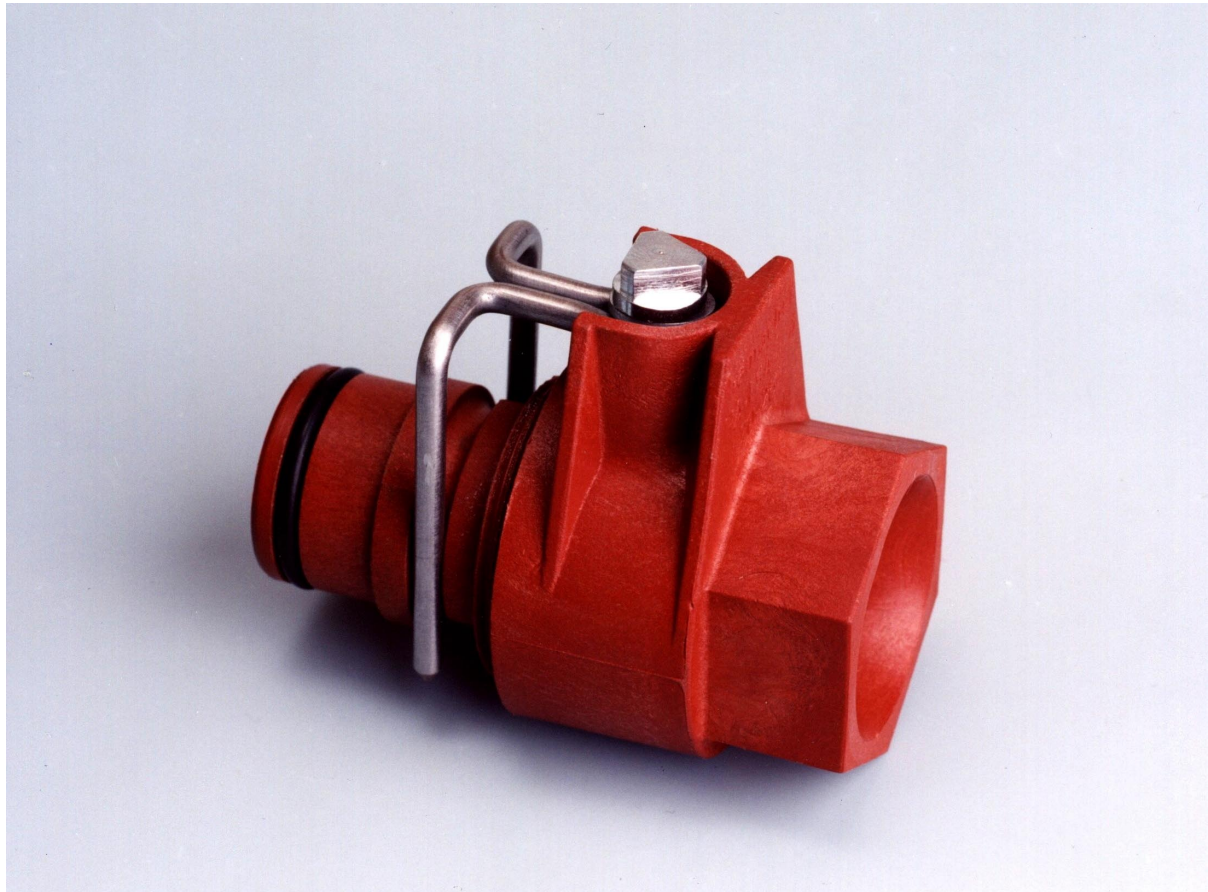

SZYBKOWPUST HAMACHERA TYP HA-LSA

Wpust kablowy do przyłączenia (Sch) i (Ex)
urządzeń elektrycznych

Dane techniczne:

Długość całkowita	ok. 85 mm
Długość w stanie zabudowanym	ok. 50 mm
Średnica	ok. 46 mm
Masa	200 - 400 g
Materiał	St 42 / Poliamid