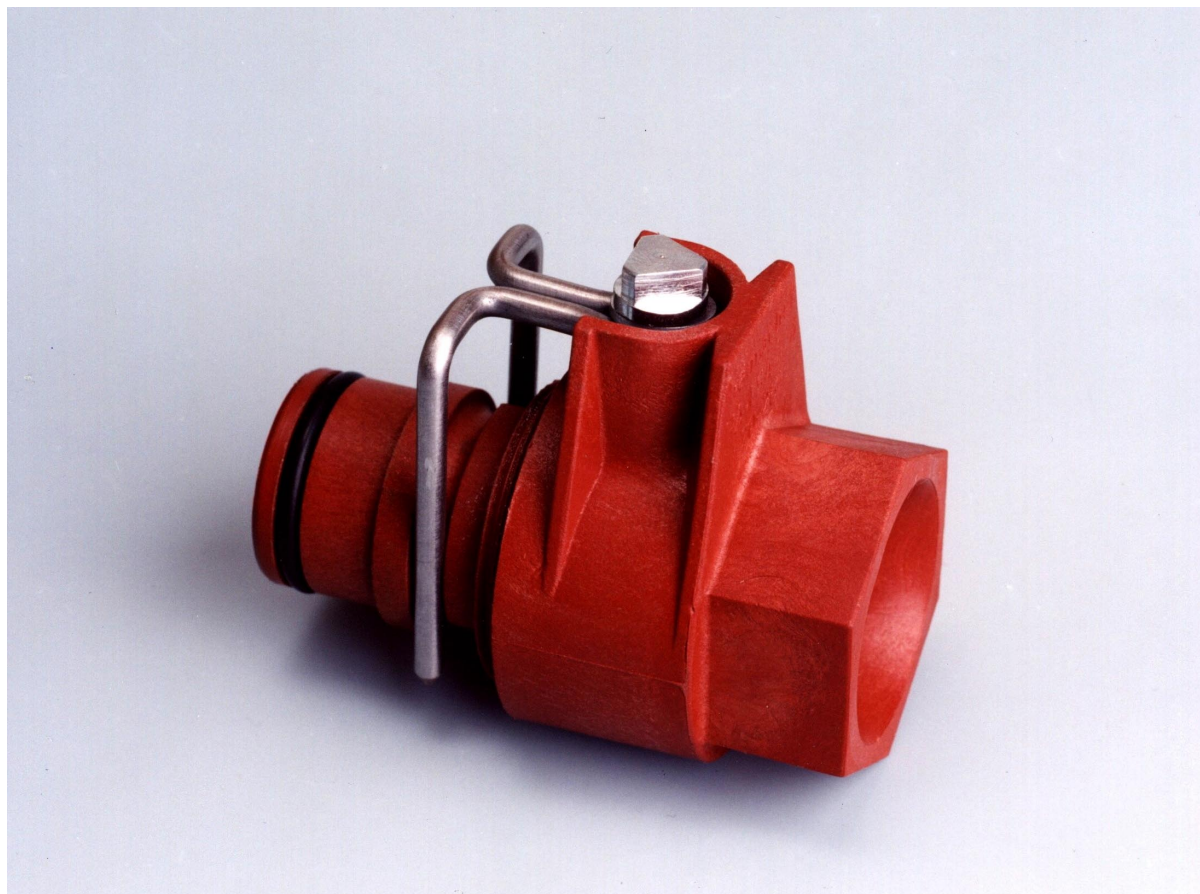

# БЫСТРОРАЗЪЁМНЫЙ ВХОД ХАМАХЕРА ТИП HA-LSA

Кабельный вход для присоединения электрического  
оборудования (Sch) и (Ex)

## Технические данные:

Полная длина	ок. 85 мм
Длина на корпусе	ок. 50 мм
Диаметр	ок. 46 мм
Масса	200 - 400 г
Материал	St 42 / полиамид